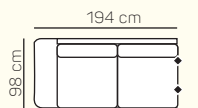

2miestny sedací diel ľavý/pravý 176 cm

2miestny sedací diel ľavý/pravý 196 cm

1miestny sedací diel ľavý/pravý 94 cm

1miestny sedací diel ľavý/pravý 104 cm

2miestny sedací diel ľavý/pravý 176 cm rozklad s matracom

2miestny sedací diel ľavý 196 cm rozklad s matracom

VÝBER KOMPONENTOV S PODRÚČKOU TYPU U 30 cm

2miestna sedačka 224 cm

2miestna sedačka 244 cm

kreslo malé 142 cm

kreslo veľké 152 cm

2miestna sedačka 224 cm rozklad s matracom

2miestna sedačka 244 cm rozklad s matracom

2miestny sedací diel ľavý/pravý 194 cm

2miestny sedací diel ľavý/pravý 214 cm

1miestny sedací diel bez podrúčky 82 cm

1miestny sedací diel bez podrúčky 92 cm

2miestny sedací diel ľavý/pravý 194 cm rozklad s matracom

2miestny sedací diel ľavý 214 cm rozklad s
matracom + rohový predĺžený sedací diel medium
pravý 98x155 cm + taburetka prídavná pravá
98x62 cm s úložným priestorom

ZÁKLADNÉ ROZMERY

Výška sedačky: 83 cm

Výška sedenia: 47 cm