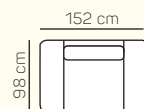

2miestny sedací diel ľavý/pravý 176 cm

2miestny sedací diel ľavý/pravý 196 cm

1miestny sedací diel ľavý/pravý 94 cm

1miestny sedací diel ľavý/pravý 104 cm

2miestny sedací diel ľavý/pravý 176 cm rozklad s matracom

2miestny sedací diel ľavý 196 cm rozklad s matracom

VÝBER KOMPONENTOV S PODRÚČKOU TYPU U 30 cm

2miestna sedačka 224 cm

2miestna sedačka 244 cm

kreslo malé 142 cm

kreslo veľké 152 cm

2miestna sedačka 224 cm rozklad s matracom

2miestna sedačka 244 cm rozklad s matracom

2miestny sedací diel ľavý/pravý 194 cm

2miestny sedací diel ľavý/pravý 214 cm

1miestny sedací diel bez podrúčky 82 cm

1miestny sedací diel bez podrúčky 92 cm

2miestny sedací diel ľavý/pravý 194 cm rozklad s matracom

2miestny sedací diel ľavý 214 cm rozklad s
matracom + rohový predĺžený sedací diel medium
pravý 98x155 cm + taburetka prídavná pravá
98x62 cm s úložným priestorom

ZÁKLADNÉ ROZMERY

Výška sedačky: 83 cm

Výška sedenia: 47 cm