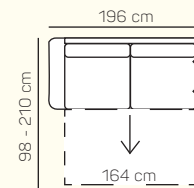

2miestny sedací diel ľavý/pravý 176 cm

2miestny sedací diel ľavý/pravý 196 cm

1miestny sedací diel ľavý/pravý 94 cm

1miestny sedací diel ľavý/pravý 104 cm

2miestny sedací diel ľavý/pravý 176 cm rozklad s matracom

2miestny sedací diel ľavý 196 cm rozklad s matracom

VÝBER KOMPONENTOV S PODRÚČKOU TYPU U 30 cm

2miestna sedačka 224 cm

2miestna sedačka 244 cm

kreslo malé 142 cm

kreslo veľké 152 cm

2miestna sedačka 224 cm rozklad s matracom

2miestna sedačka 244 cm rozklad s matracom

2miestny sedací diel ľavý/pravý 194 cm

2miestny sedací diel ľavý/pravý 214 cm

1miestny sedací diel bez podrúčky 82 cm

1miestny sedací diel bez podrúčky 92 cm

2miestny sedací diel ľavý/pravý 194 cm rozklad s matracom

2miestny sedací diel ľavý 214 cm rozklad s
matracom + rohový predĺžený sedací diel medium
pravý 98x155 cm + taburetka prídavná pravá
98x62 cm s úložným priestorom

ZÁKLADNÉ ROZMERY

Výška sedačky: 83 cm

Výška sedenia: 47 cm