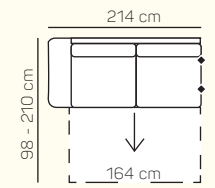

2miestna sedačka 244 cm rozklad s matracom

2miestny sedací diel ľavý/pravý 194 cm

2miestny sedací diel ľavý/pravý 214 cm

1miestny sedací diel bez podrúčky 82 cm

1miestny sedací diel bez podrúčky 92 cm

2miestny sedací diel ľavý/pravý 194 cm rozklad s matracom

(s úložným priestorom)

VÝBER ROHOVÝCH KOMPONENTOV A TABURETOV

leňoška ľavá/pravá
110x176 cm s úložným priestorom

rohový predĺžený se-
dací diel medium ľavý/
pravý 98x155 cm

rohový sedací diel
97 cm

taburetka 120x65 cm s
úložným priestorom

taburetka 98x62 cm s
úložným priestorom

taburetka prídavná
ľavá/pravá 98x62 cm s
úložným priestorom

opierka hlavy

UKÁŽKY OBLÚBENÝCH ZOSTÁV SEDAČKY NEAPOL

2miestny sedací diel ľavý 194 cm
+leňoška pravá 110x176 cm s úložným priestorom

2miestny sedací diel ľavý 214 cm rozklad s
matracom + rohový predĺžený sedací diel medium
pravý 98x155 cm + taburetka prídavná pravá
98x62 cm s úložným priestorom

ZÁKLADNÉ ROZMERY

Výška sedačky: 83 cm

Výška sedenia: 47 cm