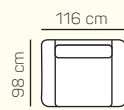

KOMPONENTY

VÝBER KOMPONENTOV S PODRÚČKOU TYPU Z 12 cm

2miestna sedačka 188 cm

2miestna sedačka 208 cm

kreslo malé 106 cm

kreslo veľké 116 cm

2miestna sedačka 188 cm rozklad s matracom

2miestna sedačka 208 cm rozklad s matracom

2miestny sedací diel ľavý/pravý 176 cm

2miestny sedací diel ľavý/pravý 196 cm

1miestny sedací diel ľavý/pravý 94 cm

1miestny sedací diel ľavý/pravý 104 cm

2miestny sedací diel ľavý/pravý 176 cm rozklad s matracom

taburetka 98x62 cm s
úložným priestorom

taburetka prídavná
ľavá/pravá 98x62 cm s
úložným priestorom

opierka hlavy

UKÁŽKY OBLÚBENÝCH ZOSTÁV SEDAČKY NEAPOL

2miestny sedací diel ľavý 194 cm
+leňoška pravá 110x176 cm s úložným priestorom

2miestny sedací diel ľavý 214 cm rozklad s
matracom + rohový predĺžený sedací diel medium
pravý 98x155 cm + taburetka prídavná pravá
98x62 cm s úložným priestorom

ZÁKLADNÉ ROZMERY

Výška sedačky: 83 cm

Výška sedenia: 47 cm