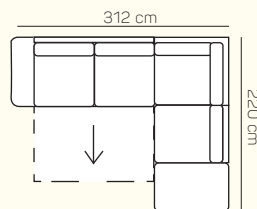

(s úložným priestorom)

VÝBER ROHOVÝCH KOMPONENTOV A TABURETOV

leňoška ľavá/pravá
110x176 cm s úložným priestorom

rohový predĺžený se-
dací diel medium ľavý/
pravý 98x155 cm

rohový sedací diel
97 cm

taburetka 120x65 cm s
úložným priestorom

taburetka 98x62 cm s
úložným priestorom

taburetka prídavná
ľavá/pravá 98x62 cm s
úložným priestorom

opierka hlavy

UKÁŽKY OBLÚBENÝCH ZOSTÁV SEDAČKY NEAPOL

2miestny sedací diel ľavý 194 cm
+leňoška pravá 110x176 cm s úložným priestorom

2miestny sedací diel ľavý 214 cm rozklad s
matracom +rohový predĺžený sedací diel medium
pravý 98x155 cm + taburetka prídavná pravá
98x62 cm s úložným priestorom

podrúčka Z ľavá + rohový predĺžený sedací diel
medium ľavý 98x155 cm + 2miestny sedací diel
bez podrúčky 164 cm rozklad s matracom
+ 1miestny sedací diel pravý 94 cm

2miestny sedací diel ľavý 214 cm rozklad s
matracom + rohový predĺžený sedací diel medium
pravý 98x155 cm + taburetka prídavná pravá
98x62 cm s úložným priestorom

ZÁKLADNÉ ROZMERY

Výška sedačky: 83 cm

Výška sedenia: 47 cm