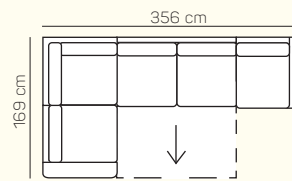

(s úložným priestorom)

VÝBER ROHOVÝCH KOMPONENTOV A TABURETOV

leňoška ľavá/pravá
110x176 cm s úložným priestorom

rohový predĺžený se-
dací diel medium ľavý/
pravý 98x155 cm

rohový sedací diel
97 cm

taburetka 120x65 cm s
úložným priestorom

taburetka 98x62 cm s
úložným priestorom

taburetka prídavná
ľavá/pravá 98x62 cm s
úložným priestorom

opierka hlavy

UKÁŽKY OBLÚBENÝCH ZOSTÁV SEDAČKY NEAPOL

2miestny sedací diel ľavý 194 cm
+leňoška pravá 110x176 cm s úložným priestorom

2miestny sedací diel ľavý 214 cm rozklad s
matracom +rohový predĺžený sedací diel medium
pravý 98x155 cm + taburetka prídavná pravá
98x62 cm s úložným priestorom

podrúčka Z ľavá + rohový predĺžený sedací diel
medium ľavý 98x155 cm + 2miestny sedací diel
bez podrúčky 164 cm rozklad s matracom
+ 1miestny sedací diel pravý 94 cm

2miestny sedací diel ľavý 214 cm rozklad s
matracom + rohový predĺžený sedací diel medium
pravý 98x155 cm + taburetka prídavná pravá
98x62 cm s úložným priestorom

ZÁKLADNÉ ROZMERY

Výška sedačky: 83 cm

Výška sedenia: 47 cm