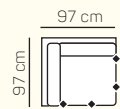

(s úložným priestorom)

VÝBER ROHOVÝCH KOMPONENTOV A TABURETOV

leňoška ľavá/pravá
110x176 cm s úložným priestorom

rohový predĺžený se-
dací diel medium ľavý/
pravý 98x155 cm

rohový sedací diel
97 cm

taburetka 120x65 cm s
úložným priestorom

taburetka 98x62 cm s
úložným priestorom

taburetka prídavná
ľavá/pravá 98x62 cm s
úložným priestorom

opierka hlavy

UKÁŽKY OBLÚBENÝCH ZOSTÁV SEDAČKY NEAPOL

2miestny sedací diel ľavý 194 cm
+leňoška pravá 110x176 cm s úložným priestorom

2miestny sedací diel ľavý 214 cm rozklad s
matracom +rohový predĺžený sedací diel medium
pravý 98x155 cm + taburetka prídavná pravá
98x62 cm s úložným priestorom

podrúčka Z ľavá + rohový predĺžený sedací diel
medium ľavý 98x155 cm + 2miestny sedací diel
bez podrúčky 164 cm rozklad s matracom
+ 1miestny sedací diel pravý 94 cm

2miestny sedací diel ľavý 214 cm rozklad s
matracom + rohový predĺžený sedací diel medium
pravý 98x155 cm + taburetka prídavná pravá
98x62 cm s úložným priestorom

ZÁKLADNÉ ROZMERY

Výška sedačky: 83 cm

Výška sedenia: 47 cm