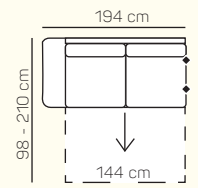

2miestna sedačka 244 cm rozklad s matracom

2miestny sedací diel ľavý/pravý 194 cm

2miestny sedací diel ľavý/pravý 214 cm

1miestny sedací diel bez podrúčky 82 cm

1miestny sedací diel bez podrúčky 92 cm

2miestny sedací diel ľavý/pravý 194 cm rozklad s matracom

(s úložným priestorom)

VÝBER ROHOVÝCH KOMPONENTOV A TABURETOV

leňoška ľavá/pravá
110x176 cm s úložným priestorom

rohový predĺžený se-
dací diel medium ľavý/
pravý 98x155 cm

rohový sedací diel
97 cm

taburetka 120x65 cm s
úložným priestorom

taburetka 98x62 cm s
úložným priestorom

taburetka prídavná
ľavá/pravá 98x62 cm s
úložným priestorom

opierka hlavy

UKÁŽKY OBLÚBENÝCH ZOSTÁV SEDAČKY NEAPOL

2miestny sedací diel ľavý 194 cm
+leňoška pravá 110x176 cm s úložným priestorom

2miestny sedací diel ľavý 214 cm rozklad s
matracom + rohový predĺžený sedací diel medium
pravý 98x155 cm + taburetka prídavná pravá
98x62 cm s úložným priestorom

ZÁKLADNÉ ROZMERY

Výška sedačky: 83 cm

Výška sedenia: 47 cm