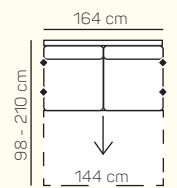

2miestny sedací diel bez podrúčky 184 cm

2miestny sedací diel bez podrúčky 164 cm rozklad s matracom

2miestny sedací diel bez podrúčky 184 cm rozklad s matracom

TYPY PODRÚČIEK

PODRÚČKA TYP Z

PODRÚČKA TYP U

(s úložným priestorom)

VÝBER ROHOVÝCH KOMPONENTOV A TABURETOV

leňoška ľavá/pravá
110x176 cm s úložným priestorom

rohový predĺžený se-
dací diel medium ľavý/
pravý 98x155 cm

rohový sedací diel
97 cm

taburetka 120x65 cm s
úložným priestorom

taburetka 98x62 cm s
úložným priestorom

taburetka prídavná
ľavá/pravá 98x62 cm s
úložným priestorom

opierka hlavy

UKÁŽKY OBLÚBENÝCH ZOSTÁV SEDAČKY NEAPOL

2miestny sedací diel ľavý 194 cm
+leňoška pravá 110x176 cm s úložným priestorom

2miestny sedací diel ľavý 214 cm rozklad s
matracom + rohový predĺžený sedací diel medium
pravý 98x155 cm + taburetka prídavná pravá
98x62 cm s úložným priestorom

ZÁKLADNÉ ROZMERY

Výška sedačky: 83 cm

Výška sedenia: 47 cm