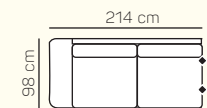

2miestny sedací diel ľavý/pravý 176 cm

2miestny sedací diel ľavý/pravý 196 cm

1miestny sedací diel ľavý/pravý 94 cm

1miestny sedací diel ľavý/pravý 104 cm

2miestny sedací diel ľavý/pravý 176 cm rozklad s matracom

2miestny sedací diel ľavý 196 cm rozklad s matracom

VÝBER KOMPONENTOV S PODRÚČKOU TYPU U 30 cm

2miestna sedačka 224 cm

2miestna sedačka 244 cm

kreslo malé 142 cm

kreslo veľké 152 cm

2miestna sedačka 224 cm rozklad s matracom

2miestna sedačka 244 cm rozklad s matracom

2miestny sedací diel ľavý/pravý 194 cm

2miestny sedací diel ľavý/pravý 214 cm

1miestny sedací diel bez podrúčky 82 cm

1miestny sedací diel bez podrúčky 92 cm

2miestny sedací diel ľavý/pravý 194 cm rozklad s matracom

2miestny sedací diel ľavý 214 cm rozklad s
matracom + rohový predĺžený sedací diel medium
pravý 98x155 cm + taburetka prídavná pravá
98x62 cm s úložným priestorom

ZÁKLADNÉ ROZMERY

Výška sedačky: 83 cm

Výška sedenia: 47 cm