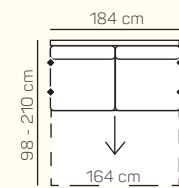

2miestny sedací diel bez podrúčky 184 cm

2miestny sedací diel bez podrúčky 164 cm rozklad s matracom

2miestny sedací diel bez podrúčky 184 cm rozklad s matracom

TYPY PODRÚČIEK

PODRÚČKA TYP Z

PODRÚČKA TYP U

(s úložným priestorom)

VÝBER ROHOVÝCH KOMPONENTOV A TABURETOV

leňoška ľavá/pravá
110x176 cm s úložným priestorom

rohový predĺžený se-
dací diel medium ľavý/
pravý 98x155 cm

rohový sedací diel
97 cm

taburetka 120x65 cm s
úložným priestorom

taburetka 98x62 cm s
úložným priestorom

taburetka prídavná
ľavá/pravá 98x62 cm s
úložným priestorom

opierka hlavy

UKÁŽKY OBLÚBENÝCH ZOSTÁV SEDAČKY NEAPOL

2miestny sedací diel ľavý 194 cm
+leňoška pravá 110x176 cm s úložným priestorom

2miestny sedací diel ľavý 214 cm rozklad s
matracom + rohový predĺžený sedací diel medium
pravý 98x155 cm + taburetka prídavná pravá
98x62 cm s úložným priestorom

ZÁKLADNÉ ROZMERY

Výška sedačky: 83 cm

Výška sedenia: 47 cm