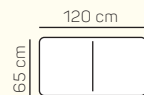

2miestny sedací diel bez podrúčky 184 cm

2miestny sedací diel bez podrúčky 164 cm rozklad s matracom

2miestny sedací diel bez podrúčky 184 cm rozklad s matracom

TYPY PODRÚČIEK

PODRÚČKA TYP Z

PODRÚČKA TYP U

(s úložným priestorom)

VÝBER ROHOVÝCH KOMPONENTOV A TABURETOV

leňoška ľavá/pravá
110x176 cm s úložným priestorom

rohový predĺžený se-
dací diel medium ľavý/
pravý 98x155 cm

rohový sedací diel
97 cm

taburetka 120x65 cm s
úložným priestorom

taburetka 98x62 cm s
úložným priestorom

taburetka prídavná
ľavá/pravá 98x62 cm s
úložným priestorom

opierka hlavy

UKÁŽKY OBLÚBENÝCH ZOSTÁV SEDAČKY NEAPOL

2miestny sedací diel ľavý 194 cm
+leňoška pravá 110x176 cm s úložným priestorom

2miestny sedací diel ľavý 214 cm rozklad s
matracom + rohový predĺžený sedací diel medium
pravý 98x155 cm + taburetka prídavná pravá
98x62 cm s úložným priestorom

ZÁKLADNÉ ROZMERY

Výška sedačky: 83 cm

Výška sedenia: 47 cm