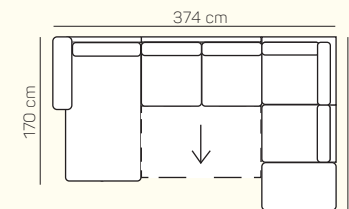

(s úložným priestorom)

VÝBER ROHOVÝCH KOMPONENTOV A TABURETOV

leňoška ľavá/pravá
110x176 cm s úložným priestorom

rohový predĺžený se-
dací diel medium ľavý/
pravý 98x155 cm

rohový sedací diel
97 cm

taburetka 120x65 cm s
úložným priestorom

taburetka 98x62 cm s
úložným priestorom

taburetka prídavná
ľavá/pravá 98x62 cm s
úložným priestorom

opierka hlavy

UKÁŽKY OBLÚBENÝCH ZOSTÁV SEDAČKY NEAPOL

2miestny sedací diel ľavý 194 cm
+leňoška pravá 110x176 cm s úložným priestorom

2miestny sedací diel ľavý 214 cm rozklad s
matracom +rohový predĺžený sedací diel medium
pravý 98x155 cm + taburetka prídavná pravá
98x62 cm s úložným priestorom

podrúčka Z ľavá + rohový predĺžený sedací diel
medium ľavý 98x155 cm + 2miestny sedací diel
bez podrúčky 164 cm rozklad s matracom
+ 1miestny sedací diel pravý 94 cm

2miestny sedací diel ľavý 214 cm rozklad s
matracom + rohový predĺžený sedací diel medium
pravý 98x155 cm + taburetka prídavná pravá
98x62 cm s úložným priestorom

ZÁKLADNÉ ROZMERY

Výška sedačky: 83 cm

Výška sedenia: 47 cm