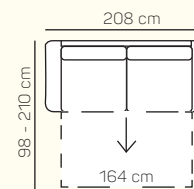

KOMPONENTY

VÝBER KOMPONENTOV S PODRÚČKOU TYPU Z 12 cm

2miestna sedačka 188 cm

2miestna sedačka 208 cm

kreslo malé 106 cm

kreslo veľké 116 cm

2miestna sedačka 188 cm rozklad s matracom

2miestna sedačka 208 cm rozklad s matracom

2miestny sedací diel ľavý/pravý 176 cm

2miestny sedací diel ľavý/pravý 196 cm

1miestny sedací diel ľavý/pravý 94 cm

1miestny sedací diel ľavý/pravý 104 cm

2miestny sedací diel ľavý/pravý 176 cm rozklad s matracom

taburetka 98x62 cm s
úložným priestorom

taburetka prídavná
ľavá/pravá 98x62 cm s
úložným priestorom

opierka hlavy

UKÁŽKY OBLÚBENÝCH ZOSTÁV SEDAČKY NEAPOL

2miestny sedací diel ľavý 194 cm
+leňoška pravá 110x176 cm s úložným priestorom

2miestny sedací diel ľavý 214 cm rozklad s
matracom + rohový predĺžený sedací diel medium
pravý 98x155 cm + taburetka prídavná pravá
98x62 cm s úložným priestorom

ZÁKLADNÉ ROZMERY

Výška sedačky: 83 cm

Výška sedenia: 47 cm