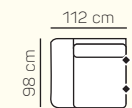

2miestny sedací diel ľavý/pravý 176 cm

2miestny sedací diel ľavý/pravý 196 cm

1miestny sedací diel ľavý/pravý 94 cm

1miestny sedací diel ľavý/pravý 104 cm

2miestny sedací diel ľavý/pravý 176 cm rozklad s matracom

2miestny sedací diel ľavý 196 cm rozklad s matracom

VÝBER KOMPONENTOV S PODRÚČKOU TYPU U 30 cm

2miestna sedačka 224 cm

2miestna sedačka 244 cm

kreslo malé 142 cm

kreslo veľké 152 cm

2miestna sedačka 224 cm rozklad s matracom

2miestna sedačka 244 cm rozklad s matracom

2miestny sedací diel ľavý/pravý 194 cm

2miestny sedací diel ľavý/pravý 214 cm

1miestny sedací diel bez podrúčky 82 cm

1miestny sedací diel bez podrúčky 92 cm

2miestny sedací diel ľavý/pravý 194 cm rozklad s matracom

2miestny sedací diel ľavý 214 cm rozklad s
matracom + rohový predĺžený sedací diel medium
pravý 98x155 cm + taburetka prídavná pravá
98x62 cm s úložným priestorom

ZÁKLADNÉ ROZMERY

Výška sedačky: 83 cm

Výška sedenia: 47 cm