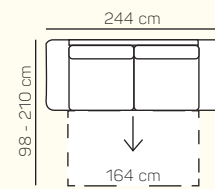

2miestny sedací diel ľavý/pravý 176 cm

2miestny sedací diel ľavý/pravý 196 cm

1miestny sedací diel ľavý/pravý 94 cm

1miestny sedací diel ľavý/pravý 104 cm

2miestny sedací diel ľavý/pravý 176 cm rozklad s matracom

2miestny sedací diel ľavý 196 cm rozklad s matracom

VÝBER KOMPONENTOV S PODRÚČKOU TYPU U 30 cm

2miestna sedačka 224 cm

2miestna sedačka 244 cm

kreslo malé 142 cm

kreslo veľké 152 cm

2miestna sedačka 224 cm rozklad s matracom

2miestna sedačka 244 cm rozklad s matracom

2miestny sedací diel ľavý/pravý 194 cm

2miestny sedací diel ľavý/pravý 214 cm

1miestny sedací diel bez podrúčky 82 cm

1miestny sedací diel bez podrúčky 92 cm

2miestny sedací diel ľavý/pravý 194 cm rozklad s matracom

2miestny sedací diel ľavý 214 cm rozklad s
matracom + rohový predĺžený sedací diel medium
pravý 98x155 cm + taburetka prídavná pravá
98x62 cm s úložným priestorom

ZÁKLADNÉ ROZMERY

Výška sedačky: 83 cm

Výška sedenia: 47 cm