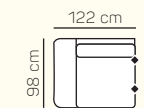

2miestna sedačka 244 cm rozklad s matracom

2miestny sedací diel ľavý/pravý 194 cm

2miestny sedací diel ľavý/pravý 214 cm

1miestny sedací diel bez podrúčky 82 cm

1miestny sedací diel bez podrúčky 92 cm

2miestny sedací diel ľavý/pravý 194 cm rozklad s matracom

2miestny sedací diel ľavý/pravý 214 cm rozklad s matracom

VÝBER BEZPODRÚČKOVÝCH KOMPONENTOV

1miestny sedací diel bez podrúčky 82 cm

1miestny sedací diel bez podrúčky 92 cm

2miestny sedací diel bez podrúčky 164 cm

2miestny sedací diel bez podrúčky 184 cm

2miestny sedací diel bez podrúčky 164 cm rozklad s matracom

2miestny sedací diel bez podrúčky 184 cm rozklad s matracom

TYPY PODRÚČIEK

PODRÚČKA TYP Z

PODRÚČKA TYP U

2miestny sedací diel ľavý 214 cm rozklad s
matracom + rohový predĺžený sedací diel medium
pravý 98x155 cm + taburetka prídavná pravá
98x62 cm s úložným priestorom

ZÁKLADNÉ ROZMERY

Výška sedačky: 83 cm

Výška sedenia: 47 cm