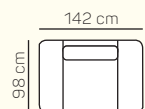

2miestny sedací diel ľavý/pravý 176 cm

2miestny sedací diel ľavý/pravý 196 cm

1miestny sedací diel ľavý/pravý 94 cm

1miestny sedací diel ľavý/pravý 104 cm

2miestny sedací diel ľavý/pravý 176 cm rozklad s matracom

2miestny sedací diel ľavý 196 cm rozklad s matracom

VÝBER KOMPONENTOV S PODRÚČKOU TYPU U 30 cm

2miestna sedačka 224 cm

2miestna sedačka 244 cm

kreslo malé 142 cm

kreslo veľké 152 cm

2miestna sedačka 224 cm rozklad s matracom

2miestna sedačka 244 cm rozklad s matracom

2miestny sedací diel ľavý/pravý 194 cm

2miestny sedací diel ľavý/pravý 214 cm

1miestny sedací diel bez podrúčky 82 cm

1miestny sedací diel bez podrúčky 92 cm

2miestny sedací diel ľavý/pravý 194 cm rozklad s matracom

2miestny sedací diel ľavý 214 cm rozklad s
matracom + rohový predĺžený sedací diel medium
pravý 98x155 cm + taburetka prídavná pravá
98x62 cm s úložným priestorom

ZÁKLADNÉ ROZMERY

Výška sedačky: 83 cm

Výška sedenia: 47 cm