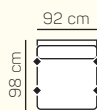

2miestna sedačka 244 cm rozklad s matracom

2miestny sedací diel ľavý/pravý 194 cm

2miestny sedací diel ľavý/pravý 214 cm

1miestny sedací diel bez podrúčky 82 cm

1miestny sedací diel bez podrúčky 92 cm

2miestny sedací diel ľavý/pravý 194 cm rozklad s matracom

2miestny sedací diel ľavý/pravý 214 cm rozklad s matracom

VÝBER BEZPODRÚČKOVÝCH KOMPONENTOV

1miestny sedací diel bez podrúčky 82 cm

1miestny sedací diel bez podrúčky 92 cm

2miestny sedací diel bez podrúčky 164 cm

2miestny sedací diel bez podrúčky 184 cm

2miestny sedací diel bez podrúčky 164 cm rozklad s matracom

2miestny sedací diel bez podrúčky 184 cm rozklad s matracom

TYPY PODRÚČIEK

PODRÚČKA TYP Z

PODRÚČKA TYP U

2miestny sedací diel ľavý 214 cm rozklad s
matracom + rohový predĺžený sedací diel medium
pravý 98x155 cm + taburetka prídavná pravá
98x62 cm s úložným priestorom

ZÁKLADNÉ ROZMERY

Výška sedačky: 83 cm

Výška sedenia: 47 cm