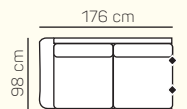

KOMPONENTY

VÝBER KOMPONENTOV S PODRÚČKOU TYPU Z 12 cm

2miestna sedačka 188 cm

2miestna sedačka 208 cm

kreslo malé 106 cm

kreslo veľké 116 cm

2miestna sedačka 188 cm rozklad s matracom

2miestna sedačka 208 cm rozklad s matracom

2miestny sedací diel ľavý/pravý 176 cm

2miestny sedací diel ľavý/pravý 196 cm

1miestny sedací diel ľavý/pravý 94 cm

1miestny sedací diel ľavý/pravý 104 cm

2miestny sedací diel ľavý/pravý 176 cm rozklad s matracom

2miestny sedací diel ľavý 196 cm rozklad s matracom

VÝBER KOMPONENTOV S PODRÚČKOU TYPU U 30 cm

2miestna sedačka 224 cm

2miestna sedačka 244 cm

kreslo malé 142 cm

kreslo veľké 152 cm

2miestna sedačka 224 cm rozklad s matracom

2miestny sedací diel ľavý 214 cm rozklad s
matracom + rohový predĺžený sedací diel medium
pravý 98x155 cm + taburetka prídavná pravá
98x62 cm s úložným priestorom

ZÁKLADNÉ ROZMERY

Výška sedačky: 83 cm

Výška sedenia: 47 cm