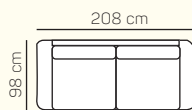

KOMPONENTY

VÝBER KOMPONENTOV S PODRÚČKOU TYPU Z 12 cm

2miestna sedačka 188 cm

2miestna sedačka 208 cm

kreslo malé 106 cm

kreslo veľké 116 cm

2miestna sedačka 188 cm rozklad s matracom

2miestna sedačka 208 cm rozklad s matracom

2miestny sedací diel ľavý/pravý 176 cm

2miestny sedací diel ľavý/pravý 196 cm

1miestny sedací diel ľavý/pravý 94 cm

1miestny sedací diel ľavý/pravý 104 cm

2miestny sedací diel ľavý/pravý 176 cm rozklad s matracom

taburetka 98x62 cm s
úložným priestorom

taburetka prídavná
ľavá/pravá 98x62 cm s
úložným priestorom

opierka hlavy

UKÁŽKY OBLÚBENÝCH ZOSTÁV SEDAČKY NEAPOL

2miestny sedací diel ľavý 194 cm
+leňoška pravá 110x176 cm s úložným priestorom

2miestny sedací diel ľavý 214 cm rozklad s
matracom + rohový predĺžený sedací diel medium
pravý 98x155 cm + taburetka prídavná pravá
98x62 cm s úložným priestorom

ZÁKLADNÉ ROZMERY

Výška sedačky: 83 cm

Výška sedenia: 47 cm