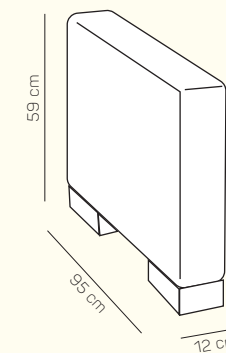

2miestny sedací diel bez podrúčky 184 cm

2miestny sedací diel bez podrúčky 164 cm rozklad s matracom

2miestny sedací diel bez podrúčky 184 cm rozklad s matracom

TYPY PODRÚČIEK

PODRÚČKA TYP Z

PODRÚČKA TYP U

(s úložným priestorom)

VÝBER ROHOVÝCH KOMPONENTOV A TABURETOV

leňoška ľavá/pravá
110x176 cm s úložným priestorom

rohový predĺžený se-
dací diel medium ľavý/
pravý 98x155 cm

rohový sedací diel
97 cm

taburetka 120x65 cm s
úložným priestorom

taburetka 98x62 cm s
úložným priestorom

taburetka prídavná
ľavá/pravá 98x62 cm s
úložným priestorom

opierka hlavy

UKÁŽKY OBLÚBENÝCH ZOSTÁV SEDAČKY NEAPOL

2miestny sedací diel ľavý 194 cm
+leňoška pravá 110x176 cm s úložným priestorom

2miestny sedací diel ľavý 214 cm rozklad s
matracom + rohový predĺžený sedací diel medium
pravý 98x155 cm + taburetka prídavná pravá
98x62 cm s úložným priestorom

ZÁKLADNÉ ROZMERY

Výška sedačky: 83 cm

Výška sedenia: 47 cm