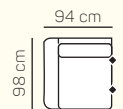

KOMPONENTY

VÝBER KOMPONENTOV S PODRÚČKOU TYPU Z 12 cm

2miestna sedačka 188 cm

2miestna sedačka 208 cm

kreslo malé 106 cm

kreslo veľké 116 cm

2miestna sedačka 188 cm rozklad s matracom

2miestna sedačka 208 cm rozklad s matracom

2miestny sedací diel ľavý/pravý 176 cm

2miestny sedací diel ľavý/pravý 196 cm

1miestny sedací diel ľavý/pravý 94 cm

1miestny sedací diel ľavý/pravý 104 cm

2miestny sedací diel ľavý/pravý 176 cm rozklad s matracom

2miestny sedací diel ľavý 196 cm rozklad s matracom

VÝBER KOMPONENTOV S PODRÚČKOU TYPU U 30 cm

2miestna sedačka 224 cm

2miestna sedačka 244 cm

kreslo malé 142 cm

kreslo veľké 152 cm

2miestna sedačka 224 cm rozklad s matracom

2miestny sedací diel ľavý 214 cm rozklad s
matracom + rohový predĺžený sedací diel medium
pravý 98x155 cm + taburetka prídavná pravá
98x62 cm s úložným priestorom

ZÁKLADNÉ ROZMERY

Výška sedačky: 83 cm

Výška sedenia: 47 cm