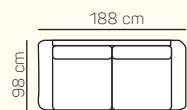

KOMPONENTY

VÝBER KOMPONENTOV S PODRÚČKOU TYPU Z 12 cm

2miestna sedačka 188 cm

2miestna sedačka 208 cm

kreslo malé 106 cm

kreslo veľké 116 cm

2miestna sedačka 188 cm rozklad s matracom

2miestna sedačka 208 cm rozklad s matracom

2miestny sedací diel ľavý/pravý 176 cm

2miestny sedací diel ľavý/pravý 196 cm

1miestny sedací diel ľavý/pravý 94 cm

1miestny sedací diel ľavý/pravý 104 cm

2miestny sedací diel ľavý/pravý 176 cm rozklad s matracom

taburetka 98x62 cm s
úložným priestorom

taburetka prídavná
ľavá/pravá 98x62 cm s
úložným priestorom

opierka hlavy

UKÁŽKY OBLÚBENÝCH ZOSTÁV SEDAČKY NEAPOL

2miestny sedací diel ľavý 194 cm
+leňoška pravá 110x176 cm s úložným priestorom

2miestny sedací diel ľavý 214 cm rozklad s
matracom + rohový predĺžený sedací diel medium
pravý 98x155 cm + taburetka prídavná pravá
98x62 cm s úložným priestorom

ZÁKLADNÉ ROZMERY

Výška sedačky: 83 cm

Výška sedenia: 47 cm