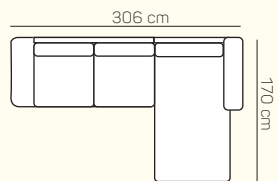

(s úložným priestorom)

VÝBER ROHOVÝCH KOMPONENTOV A TABURETOV

leňoška ľavá/pravá
110x176 cm s úložným priestorom

rohový predĺžený se-
dací diel medium ľavý/
pravý 98x155 cm

rohový sedací diel
97 cm

taburetka 120x65 cm s
úložným priestorom

taburetka 98x62 cm s
úložným priestorom

taburetka prídavná
ľavá/pravá 98x62 cm s
úložným priestorom

opierka hlavy

UKÁŽKY OBLÚBENÝCH ZOSTÁV SEDAČKY NEAPOL

2miestny sedací diel ľavý 194 cm
+leňoška pravá 110x176 cm s úložným priestorom

2miestny sedací diel ľavý 214 cm rozklad s
matracom +rohový predĺžený sedací diel medium
pravý 98x155 cm + taburetka prídavná pravá
98x62 cm s úložným priestorom

podrúčka Z ľavá + rohový predĺžený sedací diel
medium ľavý 98x155 cm + 2miestny sedací diel
bez podrúčky 164 cm rozklad s matracom
+ 1miestny sedací diel pravý 94 cm

2miestny sedací diel ľavý 214 cm rozklad s
matracom + rohový predĺžený sedací diel medium
pravý 98x155 cm + taburetka prídavná pravá
98x62 cm s úložným priestorom

ZÁKLADNÉ ROZMERY

Výška sedačky: 83 cm

Výška sedenia: 47 cm