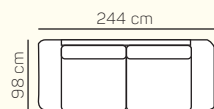

2miestny sedací diel ľavý/pravý 176 cm

2miestny sedací diel ľavý/pravý 196 cm

1miestny sedací diel ľavý/pravý 94 cm

1miestny sedací diel ľavý/pravý 104 cm

2miestny sedací diel ľavý/pravý 176 cm rozklad s matracom

2miestny sedací diel ľavý 196 cm rozklad s matracom

VÝBER KOMPONENTOV S PODRÚČKOU TYPU U 30 cm

2miestna sedačka 224 cm

2miestna sedačka 244 cm

kreslo malé 142 cm

kreslo veľké 152 cm

2miestna sedačka 224 cm rozklad s matracom

2miestna sedačka 244 cm rozklad s matracom

2miestny sedací diel ľavý/pravý 194 cm

2miestny sedací diel ľavý/pravý 214 cm

1miestny sedací diel bez podrúčky 82 cm

1miestny sedací diel bez podrúčky 92 cm

2miestny sedací diel ľavý/pravý 194 cm rozklad s matracom

2miestny sedací diel ľavý 214 cm rozklad s
matracom + rohový predĺžený sedací diel medium
pravý 98x155 cm + taburetka prídavná pravá
98x62 cm s úložným priestorom

ZÁKLADNÉ ROZMERY

Výška sedačky: 83 cm

Výška sedenia: 47 cm