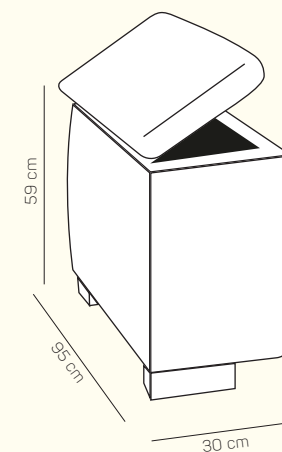

2miestny sedací diel bez podrúčky 184 cm

2miestny sedací diel bez podrúčky 164 cm rozklad s matracom

2miestny sedací diel bez podrúčky 184 cm rozklad s matracom

TYPY PODRÚČIEK

PODRÚČKA TYP Z

PODRÚČKA TYP U

(s úložným priestorom)

VÝBER ROHOVÝCH KOMPONENTOV A TABURETOV

leňoška ľavá/pravá
110x176 cm s úložným priestorom

rohový predĺžený se-
dací diel medium ľavý/
pravý 98x155 cm

rohový sedací diel
97 cm

taburetka 120x65 cm s
úložným priestorom

taburetka 98x62 cm s
úložným priestorom

taburetka prídavná
ľavá/pravá 98x62 cm s
úložným priestorom

opierka hlavy

UKÁŽKY OBLÚBENÝCH ZOSTÁV SEDAČKY NEAPOL

2miestny sedací diel ľavý 194 cm
+leňoška pravá 110x176 cm s úložným priestorom

2miestny sedací diel ľavý 214 cm rozklad s
matracom + rohový predĺžený sedací diel medium
pravý 98x155 cm + taburetka prídavná pravá
98x62 cm s úložným priestorom

ZÁKLADNÉ ROZMERY

Výška sedačky: 83 cm

Výška sedenia: 47 cm