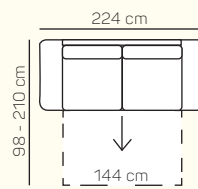

2miestny sedací diel ľavý/pravý 176 cm

2miestny sedací diel ľavý/pravý 196 cm

1miestny sedací diel ľavý/pravý 94 cm

1miestny sedací diel ľavý/pravý 104 cm

2miestny sedací diel ľavý/pravý 176 cm rozklad s matracom

2miestny sedací diel ľavý 196 cm rozklad s matracom

VÝBER KOMPONENTOV S PODRÚČKOU TYPU U 30 cm

2miestna sedačka 224 cm

2miestna sedačka 244 cm

kreslo malé 142 cm

kreslo veľké 152 cm

2miestna sedačka 224 cm rozklad s matracom

2miestna sedačka 244 cm rozklad s matracom

2miestny sedací diel ľavý/pravý 194 cm

2miestny sedací diel ľavý/pravý 214 cm

1miestny sedací diel bez podrúčky 82 cm

1miestny sedací diel bez podrúčky 92 cm

2miestny sedací diel ľavý/pravý 194 cm rozklad s matracom

2miestny sedací diel ľavý 214 cm rozklad s
matracom + rohový predĺžený sedací diel medium
pravý 98x155 cm + taburetka prídavná pravá
98x62 cm s úložným priestorom

ZÁKLADNÉ ROZMERY

Výška sedačky: 83 cm

Výška sedenia: 47 cm