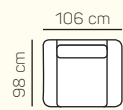

KOMPONENTY

VÝBER KOMPONENTOV S PODRÚČKOU TYPU Z 12 cm

2miestna sedačka 188 cm

2miestna sedačka 208 cm

kreslo malé 106 cm

kreslo veľké 116 cm

2miestna sedačka 188 cm rozklad s matracom

2miestna sedačka 208 cm rozklad s matracom

2miestny sedací diel ľavý/pravý 176 cm

2miestny sedací diel ľavý/pravý 196 cm

1miestny sedací diel ľavý/pravý 94 cm

1miestny sedací diel ľavý/pravý 104 cm

2miestny sedací diel ľavý/pravý 176 cm rozklad s matracom

2miestny sedací diel ľavý 196 cm rozklad s matracom

VÝBER KOMPONENTOV S PODRÚČKOU TYPU U 30 cm

2miestna sedačka 224 cm

2miestna sedačka 244 cm

kreslo malé 142 cm

kreslo veľké 152 cm

2miestna sedačka 224 cm rozklad s matracom

2miestny sedací diel ľavý 214 cm rozklad s
matracom + rohový predĺžený sedací diel medium
pravý 98x155 cm + taburetka prídavná pravá
98x62 cm s úložným priestorom

ZÁKLADNÉ ROZMERY

Výška sedačky: 83 cm

Výška sedenia: 47 cm