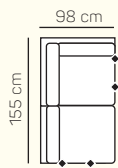

2miestny sedací diel bez podrúčky 184 cm

2miestny sedací diel bez podrúčky 164 cm rozklad s matracom

2miestny sedací diel bez podrúčky 184 cm rozklad s matracom

TYPY PODRÚČIEK

PODRÚČKA TYP Z

PODRÚČKA TYP U

(s úložným priestorom)

VÝBER ROHOVÝCH KOMPONENTOV A TABURETOV

leňoška ľavá/pravá
110x176 cm s úložným priestorom

rohový predĺžený se-
dací diel medium ľavý/
pravý 98x155 cm

rohový sedací diel
97 cm

taburetka 120x65 cm s
úložným priestorom

taburetka 98x62 cm s
úložným priestorom

taburetka prídavná
ľavá/pravá 98x62 cm s
úložným priestorom

opierka hlavy

UKÁŽKY OBLÚBENÝCH ZOSTÁV SEDAČKY NEAPOL

2miestny sedací diel ľavý 194 cm
+leňoška pravá 110x176 cm s úložným priestorom

2miestny sedací diel ľavý 214 cm rozklad s
matracom + rohový predĺžený sedací diel medium
pravý 98x155 cm + taburetka prídavná pravá
98x62 cm s úložným priestorom

ZÁKLADNÉ ROZMERY

Výška sedačky: 83 cm

Výška sedenia: 47 cm