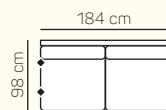

2miestna sedačka 244 cm rozklad s matracom

2miestny sedací diel ľavý/pravý 194 cm

2miestny sedací diel ľavý/pravý 214 cm

1miestny sedací diel bez podrúčky 82 cm

1miestny sedací diel bez podrúčky 92 cm

2miestny sedací diel ľavý/pravý 194 cm rozklad s matracom

2miestny sedací diel ľavý/pravý 214 cm rozklad s matracom

VÝBER BEZPODRÚČKOVÝCH KOMPONENTOV

1miestny sedací diel bez podrúčky 82 cm

1miestny sedací diel bez podrúčky 92 cm

2miestny sedací diel bez podrúčky 164 cm

2miestny sedací diel bez podrúčky 184 cm

2miestny sedací diel bez podrúčky 164 cm rozklad s matracom

2miestny sedací diel bez podrúčky 184 cm rozklad s matracom

TYPY PODRÚČIEK

PODRÚČKA TYP Z

PODRÚČKA TYP U

2miestny sedací diel ľavý 214 cm rozklad s
matracom + rohový predĺžený sedací diel medium
pravý 98x155 cm + taburetka prídavná pravá
98x62 cm s úložným priestorom

ZÁKLADNÉ ROZMERY

Výška sedačky: 83 cm

Výška sedenia: 47 cm