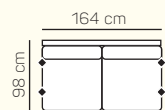

2miestna sedačka 244 cm rozklad s matracom

2miestny sedací diel ľavý/pravý 194 cm

2miestny sedací diel ľavý/pravý 214 cm

1miestny sedací diel bez podrúčky 82 cm

1miestny sedací diel bez podrúčky 92 cm

2miestny sedací diel ľavý/pravý 194 cm rozklad s matracom

2miestny sedací diel ľavý/pravý 214 cm rozklad s matracom

VÝBER BEZPODRÚČKOVÝCH KOMPONENTOV

1miestny sedací diel bez podrúčky 82 cm

1miestny sedací diel bez podrúčky 92 cm

2miestny sedací diel bez podrúčky 164 cm

2miestny sedací diel bez podrúčky 184 cm

2miestny sedací diel bez podrúčky 164 cm rozklad s matracom

2miestny sedací diel bez podrúčky 184 cm rozklad s matracom

TYPY PODRÚČIEK

PODRÚČKA TYP Z

PODRÚČKA TYP U

2miestny sedací diel ľavý 214 cm rozklad s
matracom + rohový predĺžený sedací diel medium
pravý 98x155 cm + taburetka prídavná pravá
98x62 cm s úložným priestorom

ZÁKLADNÉ ROZMERY

Výška sedačky: 83 cm

Výška sedenia: 47 cm