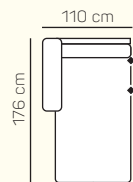

2miestny sedací diel bez podrúčky 184 cm

2miestny sedací diel bez podrúčky 164 cm rozklad s matracom

2miestny sedací diel bez podrúčky 184 cm rozklad s matracom

TYPY PODRÚČIEK

PODRÚČKA TYP Z

PODRÚČKA TYP U

(s úložným priestorom)

VÝBER ROHOVÝCH KOMPONENTOV A TABURETOV

leňoška ľavá/pravá
110x176 cm s úložným priestorom

rohový predĺžený se-
dací diel medium ľavý/
pravý 98x155 cm

rohový sedací diel
97 cm

taburetka 120x65 cm s
úložným priestorom

taburetka 98x62 cm s
úložným priestorom

taburetka prídavná
ľavá/pravá 98x62 cm s
úložným priestorom

opierka hlavy

UKÁŽKY OBLÚBENÝCH ZOSTÁV SEDAČKY NEAPOL

2miestny sedací diel ľavý 194 cm
+leňoška pravá 110x176 cm s úložným priestorom

2miestny sedací diel ľavý 214 cm rozklad s
matracom + rohový predĺžený sedací diel medium
pravý 98x155 cm + taburetka prídavná pravá
98x62 cm s úložným priestorom

ZÁKLADNÉ ROZMERY

Výška sedačky: 83 cm

Výška sedenia: 47 cm