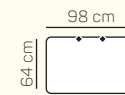

2miestny sedací diel bez podrúčky 184 cm

2miestny sedací diel bez podrúčky 164 cm rozklad s matracom

2miestny sedací diel bez podrúčky 184 cm rozklad s matracom

TYPY PODRÚČIEK

PODRÚČKA TYP Z

PODRÚČKA TYP U

(s úložným priestorom)

VÝBER ROHOVÝCH KOMPONENTOV A TABURETOV

leňoška ľavá/pravá
110x176 cm s úložným priestorom

rohový predĺžený se-
dací diel medium ľavý/
pravý 98x155 cm

rohový sedací diel
97 cm

taburetka 120x65 cm s
úložným priestorom

taburetka 98x62 cm s
úložným priestorom

taburetka prídavná
ľavá/pravá 98x62 cm s
úložným priestorom

opierka hlavy

UKÁŽKY OBLÚBENÝCH ZOSTÁV SEDAČKY NEAPOL

2miestny sedací diel ľavý 194 cm
+leňoška pravá 110x176 cm s úložným priestorom

2miestny sedací diel ľavý 214 cm rozklad s
matracom + rohový predĺžený sedací diel medium
pravý 98x155 cm + taburetka prídavná pravá
98x62 cm s úložným priestorom

ZÁKLADNÉ ROZMERY

Výška sedačky: 83 cm

Výška sedenia: 47 cm