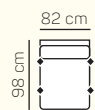

2miestna sedačka 244 cm rozklad s matracom

2miestny sedací diel ľavý/pravý 194 cm

2miestny sedací diel ľavý/pravý 214 cm

1miestny sedací diel bez podrúčky 82 cm

1miestny sedací diel bez podrúčky 92 cm

2miestny sedací diel ľavý/pravý 194 cm rozklad s matracom

2miestny sedací diel ľavý/pravý 214 cm rozklad s matracom

VÝBER BEZPODRÚČKOVÝCH KOMPONENTOV

1miestny sedací diel bez podrúčky 82 cm

1miestny sedací diel bez podrúčky 92 cm

2miestny sedací diel bez podrúčky 164 cm

2miestny sedací diel bez podrúčky 184 cm

2miestny sedací diel bez podrúčky 164 cm rozklad s matracom

2miestny sedací diel bez podrúčky 184 cm rozklad s matracom

TYPY PODRÚČIEK

PODRÚČKA TYP Z

PODRÚČKA TYP U

2miestny sedací diel ľavý 214 cm rozklad s
matracom + rohový predĺžený sedací diel medium
pravý 98x155 cm + taburetka prídavná pravá
98x62 cm s úložným priestorom

ZÁKLADNÉ ROZMERY

Výška sedačky: 83 cm

Výška sedenia: 47 cm