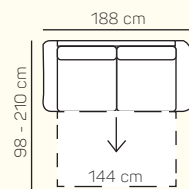

KOMPONENTY

VÝBER KOMPONENTOV S PODRÚČKOU TYPU Z 12 cm

2miestna sedačka 188 cm

2miestna sedačka 208 cm

kreslo malé 106 cm

kreslo veľké 116 cm

2miestna sedačka 188 cm rozklad s matracom

2miestna sedačka 208 cm rozklad s matracom

2miestny sedací diel ľavý/pravý 176 cm

2miestny sedací diel ľavý/pravý 196 cm

1miestny sedací diel ľavý/pravý 94 cm

1miestny sedací diel ľavý/pravý 104 cm

2miestny sedací diel ľavý/pravý 176 cm rozklad s matracom

taburetka 98x62 cm s
úložným priestorom

taburetka prídavná
ľavá/pravá 98x62 cm s
úložným priestorom

opierka hlavy

UKÁŽKY OBLÚBENÝCH ZOSTÁV SEDAČKY NEAPOL

2miestny sedací diel ľavý 194 cm
+leňoška pravá 110x176 cm s úložným priestorom

2miestny sedací diel ľavý 214 cm rozklad s
matracom + rohový predĺžený sedací diel medium
pravý 98x155 cm + taburetka prídavná pravá
98x62 cm s úložným priestorom

ZÁKLADNÉ ROZMERY

Výška sedačky: 83 cm

Výška sedenia: 47 cm