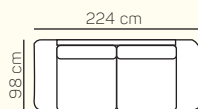

2miestny sedací diel ľavý/pravý 176 cm

2miestny sedací diel ľavý/pravý 196 cm

1miestny sedací diel ľavý/pravý 94 cm

1miestny sedací diel ľavý/pravý 104 cm

2miestny sedací diel ľavý/pravý 176 cm rozklad s matracom

2miestny sedací diel ľavý 196 cm rozklad s matracom

VÝBER KOMPONENTOV S PODRÚČKOU TYPU U 30 cm

2miestna sedačka 224 cm

2miestna sedačka 244 cm

kreslo malé 142 cm

kreslo veľké 152 cm

2miestna sedačka 224 cm rozklad s matracom

2miestna sedačka 244 cm rozklad s matracom

2miestny sedací diel ľavý/pravý 194 cm

2miestny sedací diel ľavý/pravý 214 cm

1miestny sedací diel bez podrúčky 82 cm

1miestny sedací diel bez podrúčky 92 cm

2miestny sedací diel ľavý/pravý 194 cm rozklad s matracom

2miestny sedací diel ľavý 214 cm rozklad s
matracom + rohový predĺžený sedací diel medium
pravý 98x155 cm + taburetka prídavná pravá
98x62 cm s úložným priestorom

ZÁKLADNÉ ROZMERY

Výška sedačky: 83 cm

Výška sedenia: 47 cm