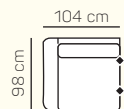

KOMPONENTY

VÝBER KOMPONENTOV S PODRÚČKOU TYPU Z 12 cm

2miestna sedačka 188 cm

2miestna sedačka 208 cm

kreslo malé 106 cm

kreslo veľké 116 cm

2miestna sedačka 188 cm rozklad s matracom

2miestna sedačka 208 cm rozklad s matracom

2miestny sedací diel ľavý/pravý 176 cm

2miestny sedací diel ľavý/pravý 196 cm

1miestny sedací diel ľavý/pravý 94 cm

1miestny sedací diel ľavý/pravý 104 cm

2miestny sedací diel ľavý/pravý 176 cm rozklad s matracom

2miestny sedací diel ľavý 196 cm rozklad s matracom

VÝBER KOMPONENTOV S PODRÚČKOU TYPU U 30 cm

2miestna sedačka 224 cm

2miestna sedačka 244 cm

kreslo malé 142 cm

kreslo veľké 152 cm

2miestna sedačka 224 cm rozklad s matracom

2miestny sedací diel ľavý 214 cm rozklad s
matracom + rohový predĺžený sedací diel medium
pravý 98x155 cm + taburetka prídavná pravá
98x62 cm s úložným priestorom

ZÁKLADNÉ ROZMERY

Výška sedačky: 83 cm

Výška sedenia: 47 cm