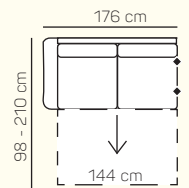

2miestny sedací diel ľavý/pravý 176 cm

2miestny sedací diel ľavý/pravý 196 cm

1miestny sedací diel ľavý/pravý 94 cm

1miestny sedací diel ľavý/pravý 104 cm

2miestny sedací diel ľavý/pravý 176 cm rozklad s matracom

2miestny sedací diel ľavý 196 cm rozklad s matracom

VÝBER KOMPONENTOV S PODRÚČKOU TYPU U 30 cm

2miestna sedačka 224 cm

2miestna sedačka 244 cm

kreslo malé 142 cm

kreslo veľké 152 cm

2miestna sedačka 224 cm rozklad s matracom

2miestna sedačka 244 cm rozklad s matracom

2miestny sedací diel ľavý/pravý 194 cm

2miestny sedací diel ľavý/pravý 214 cm

1miestny sedací diel bez podrúčky 82 cm

1miestny sedací diel bez podrúčky 92 cm

2miestny sedací diel ľavý/pravý 194 cm rozklad s matracom

2miestny sedací diel ľavý 214 cm rozklad s
matracom + rohový predĺžený sedací diel medium
pravý 98x155 cm + taburetka prídavná pravá
98x62 cm s úložným priestorom

ZÁKLADNÉ ROZMERY

Výška sedačky: 83 cm

Výška sedenia: 47 cm