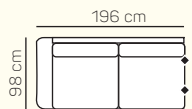

KOMPONENTY

VÝBER KOMPONENTOV S PODRÚČKOU TYPU Z 12 cm

2miestna sedačka 188 cm

2miestna sedačka 208 cm

kreslo malé 106 cm

kreslo veľké 116 cm

2miestna sedačka 188 cm rozklad s matracom

2miestna sedačka 208 cm rozklad s matracom

2miestny sedací diel ľavý/pravý 176 cm

2miestny sedací diel ľavý/pravý 196 cm

1miestny sedací diel ľavý/pravý 94 cm

1miestny sedací diel ľavý/pravý 104 cm

2miestny sedací diel ľavý/pravý 176 cm rozklad s matracom

2miestny sedací diel ľavý 196 cm rozklad s matracom

VÝBER KOMPONENTOV S PODRÚČKOU TYPU U 30 cm

2miestna sedačka 224 cm

2miestna sedačka 244 cm

kreslo malé 142 cm

kreslo veľké 152 cm

2miestna sedačka 224 cm rozklad s matracom

2miestny sedací diel ľavý 214 cm rozklad s
matracom + rohový predĺžený sedací diel medium
pravý 98x155 cm + taburetka prídavná pravá
98x62 cm s úložným priestorom

ZÁKLADNÉ ROZMERY

Výška sedačky: 83 cm

Výška sedenia: 47 cm